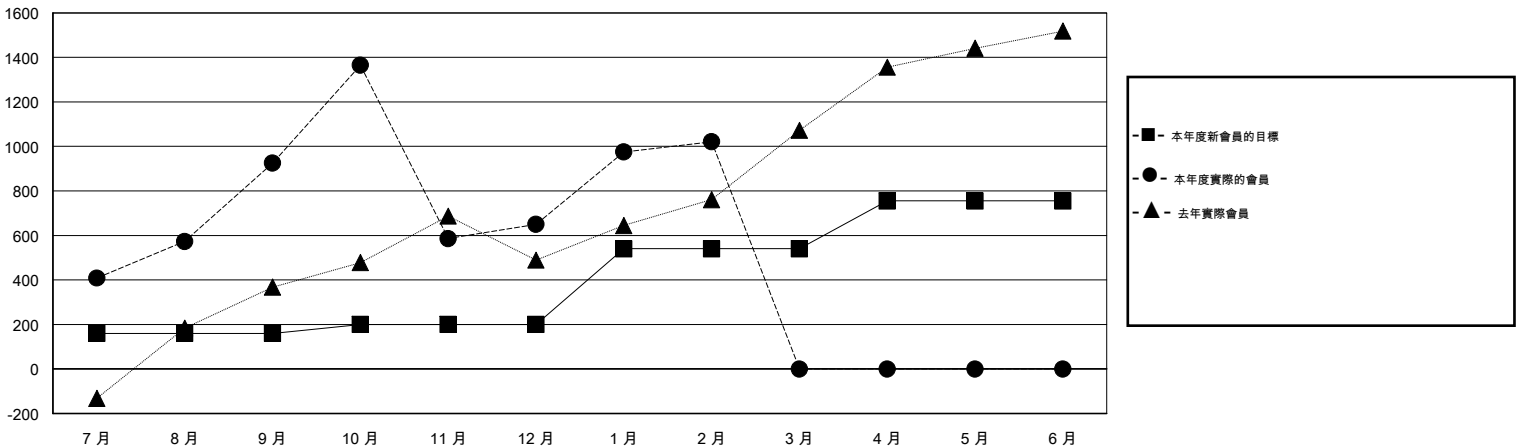

位會員@每位須繳				
成果 2014-2015				
季	新會員目標	增加的授證/新會員	退會人數	淨增/減
7月/8月/9月	160	984	59	925
10月/11月/12月	40	823	1,098	-275
1月/2月/3月	340	454	83	371
4月/5月/6月	215	0	0	0

目標與實際新會累積

目標和實際會員累積

已取消的分會: 0

160 CLUBS OF 165 增添1位或以上的新會員