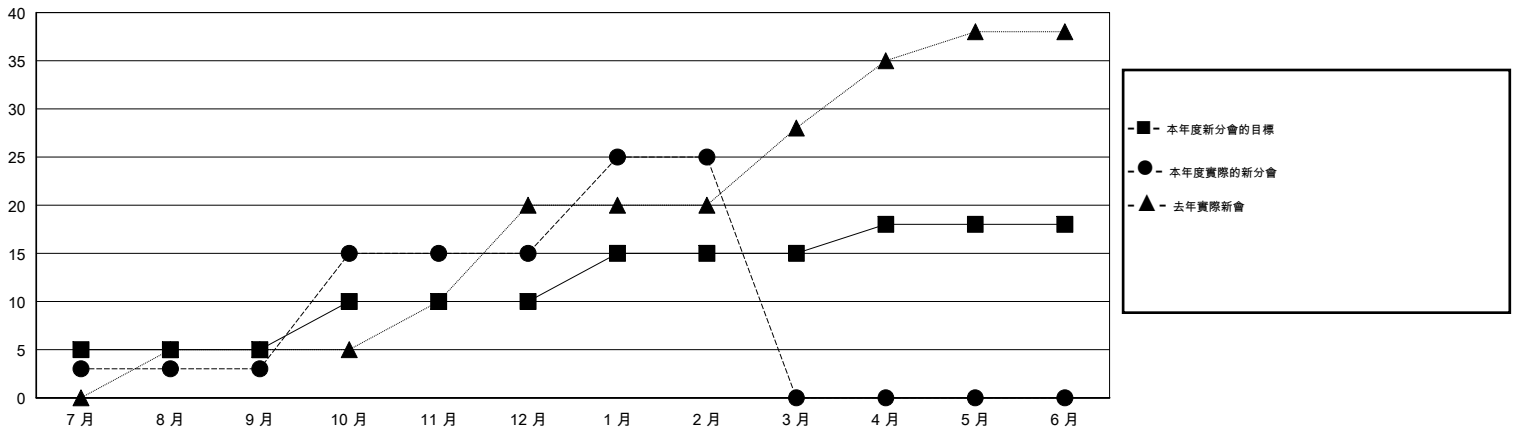

位會員@每位須繳				
成果 2014-2015				
季	新會員目標	增加的授證/新會員	退會人數	淨增/減
7月/8月/9月	160	984	59	925
10月/11月/12月	40	823	1,098	-275
1月/2月/3月	340	454	83	371
4月/5月/6月	215	0	0	0

目標與實際新會累積

目標和實際會員累積

已取消的分會: 0

160 CLUBS OF 165 增添1位或以上的新會員